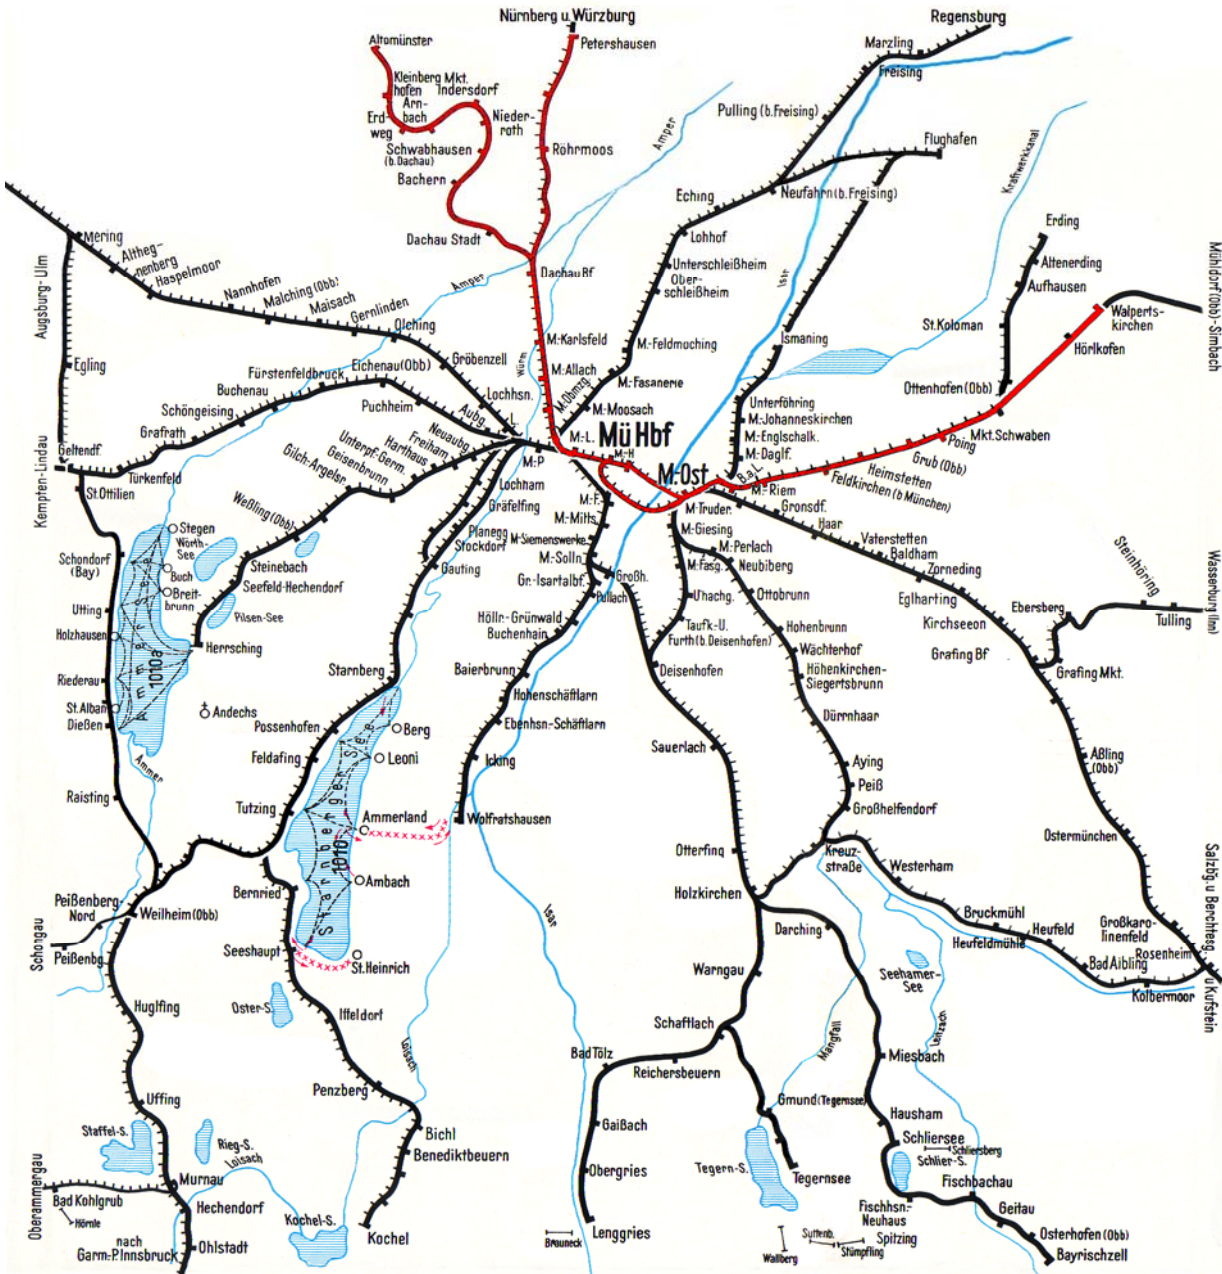

## Das gemütliche Ludwig-Thoma-Land entdecken - mit dem günstigen Südostbayern-Ticket Plus S-Bahn -

Dachau, Markt Indersdorf und Altomünster, verbunden mit einer Wanderung im Dachauer Hinterland - stellen Sie sich Ihren Ausflug ganz individuell zusammen!

Fahrmöglichkeiten s. b. [www.bahn.de](http://www.bahn.de) von Walpertskirchen

Für Fahrten ins Ludwig-Thoma-Land empfiehlt sich das günstige Südostbayern-Ticket Plus S-Bahn:

Bis zu 5 Personen können außer dem Netz der Südostbayernbahn zusätzlich alle Linien der S-Bahn München befahren. Das Ticket gilt von 9 Uhr bis 3 Uhr des Folgetages; an Samstagen, Sonn- und Feiertagen gilt es bereits ab 0 Uhr.

Vorteil für Eltern und Großeltern bei Nutzung des Südostbayern-Tickets Plus S-Bahn:

Mit dem Südostbayern-Ticket plus S-Bahn können bis zu drei Kinder im Alter von 6 Jahren bis einschließlich 14 Jahren unentgeltlich mitgenommen werden; Kinder unter 6 Jahren fahren immer kostenlos mit.

Das günstige Südostbayern-Ticket Plus S-Bahn erhalten Sie (wie alle anderen Tickets) am Fahrkartenautomaten am Haltepunkt Walpertskirchen.